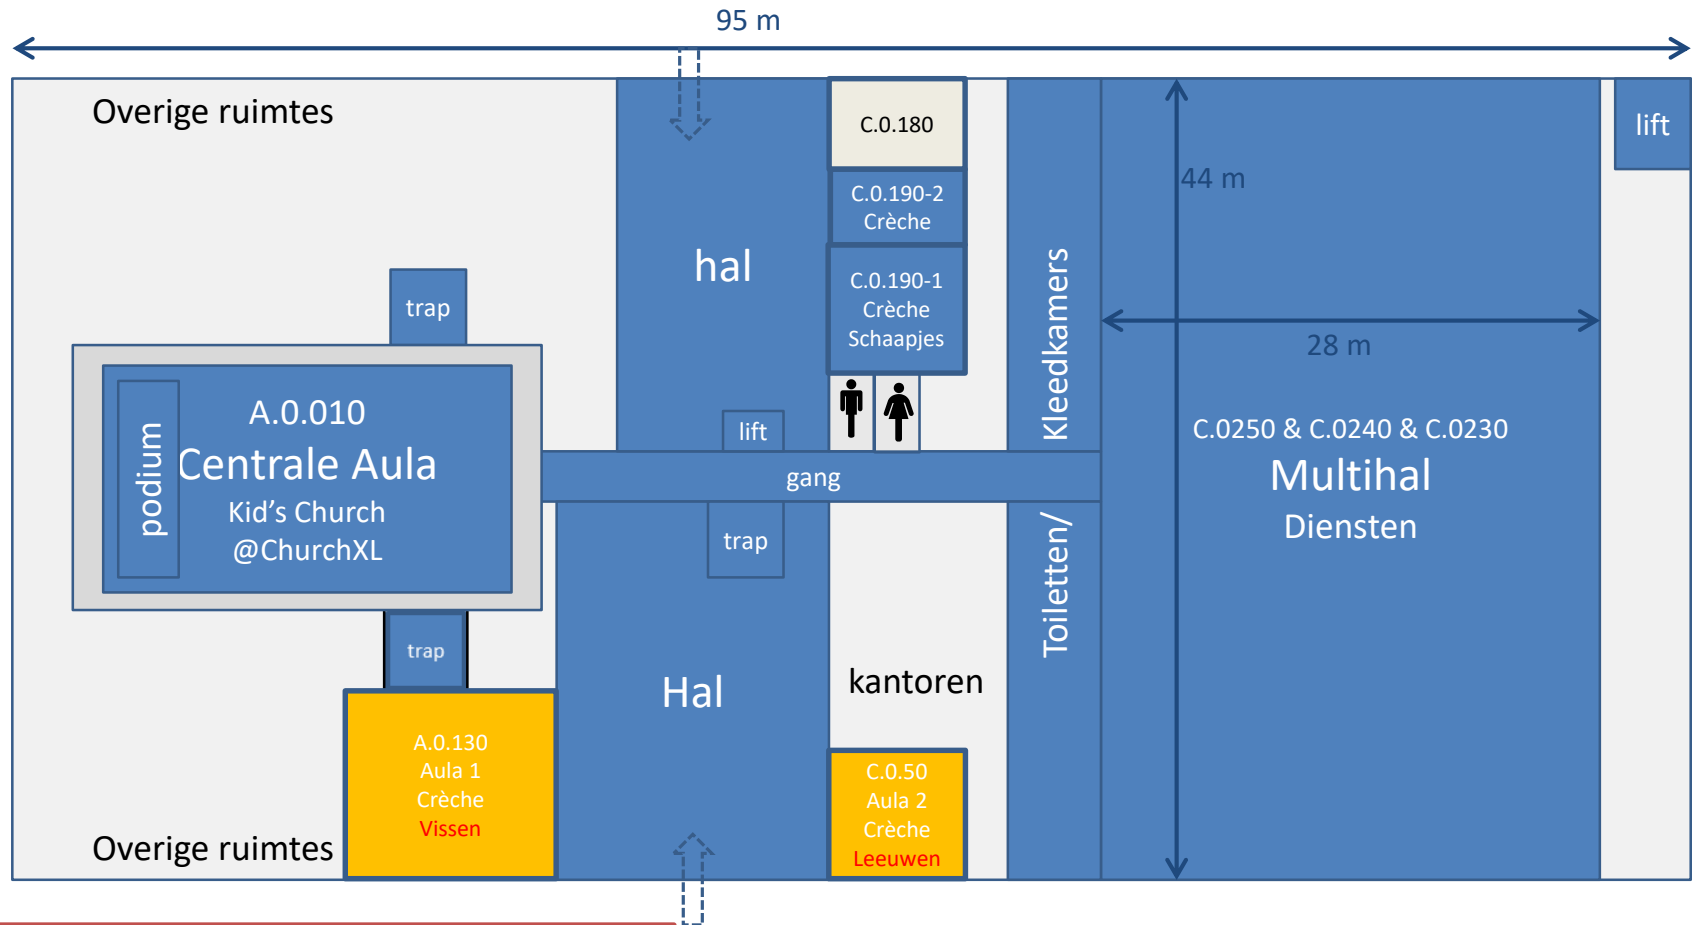

Ruimtes Nieuw Welgelegen In gebruik door De Rank

Wijzigingen per zondag 23 september 2018

Ruimtes in Nieuw Welgelegen In gebruik door De Rank

Lokaal	Verdieping	Gebruik	Frequentie
Multihal	BG	Diensten	Iedere zondag + 3 extra dagdelen
Centrale Aula	BG	Kinder- en jeugddiensten Vergaderingen	10 x zondagmorgen 2 extra dagdelen
C.0.190-1	BG	Crèche – Schaaapjes	Iedere zondag
C.0.190-2	BG	Crèche – Schaaapjes	Iedere zondag
C.0.050	BG	Crèche – Leeuwen	Iedere zondag
A.0.130	BG	Crèche – Vissen	Iedere zondag
Geen nr.	1	Berging	Permanent
A.1.040	1	Zondagsschool – Benjamin	Iedere zondag
A.1.190	1	Zondagsschool – Esther	Iedere zondag
A.2.040	2	Zondagsschool – Ruth/Samuel	Iedere zondag
A.2.230	2	Zondagsschool – David	Iedere zondag
A.3.040	3	Zondagsschool – Gideon	Iedere zondag
A.3.230	3	Zondagsschool – Simson	Iedere zondag
A.4.040	4	Bijbelstudie jeugd - Schatgraven	Iedere zondag
A.4.190	4	Reserve	Iedere zondag

Ruimtes in Nieuw Welgelegen In gebruik door De Rank

- Leeuwen naar BG, waar eerst de Vissen zaten
- Vissen naar nieuwe ruimte

Begane grond

Ruimtes in Nieuw Welgelegen In gebruik door De Rank

- Esther naar eerste etage, ruimte waar voorheen de Leeuwen zaten

Verdieping 1

Ruimtes in Nieuw Welgelegen In gebruik door De Rank

- Nieuwe samengestelde groep Ruth/Samuel naar tweede etage

Verdieping 2

Ruimtes in Nieuw Welgelegen In gebruik door De Rank

- Gideon naar derde etage

Verdieping 3

Ruimtes in Nieuw Welgelegen In gebruik door De Rank

- Schatgraven naar lokaal aan de overkant

Verdieping 4