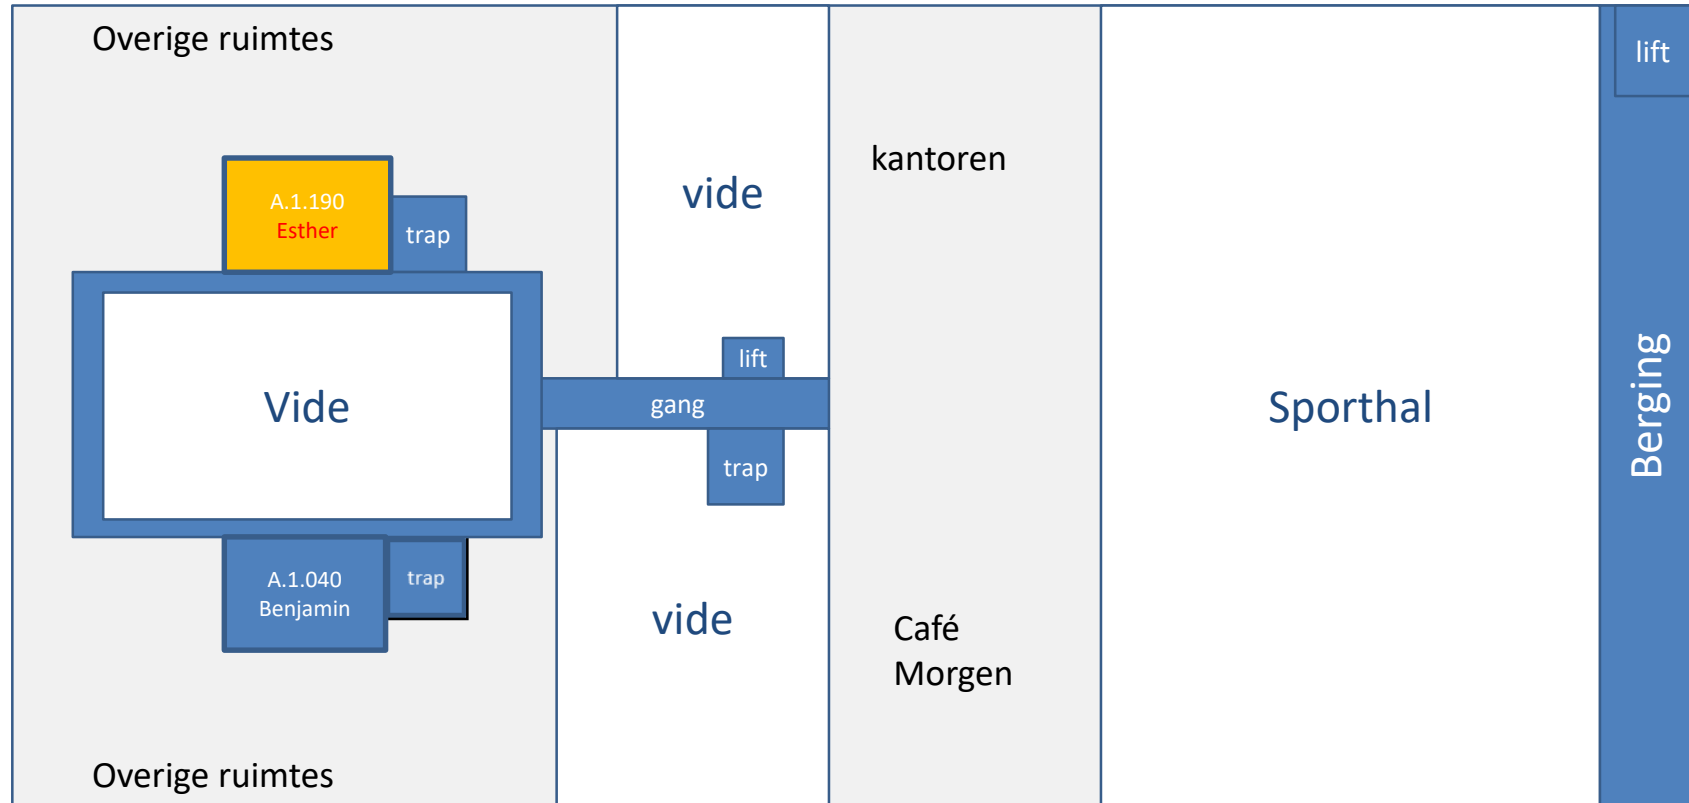

Ruimtes Nieuw Welgelegen In gebruik door De Rank

Wijzigingen per zondag 23 september 2018

Ruimtes in Nieuw Welgelegen In gebruik door De Rank

Lokaal	Verdieping	Gebruik	Frequentie
Multihal	BG	Diensten	Iedere zondag + 3 extra dagdelen
Centrale Aula	BG	Kinder- en jeugddiensten Vergaderingen	10 x zondagmorgen 2 extra dagdelen
C.0.190-1	BG	Crèche – Schaaapjes	Iedere zondag
C.0.190-2	BG	Crèche – Schaaapjes	Iedere zondag
C.0.050	BG	Crèche – Leeuwen	Iedere zondag
A.0.130	BG	Crèche – Vissen	Iedere zondag
Geen nr.	1	Berging	Permanent
A.1.040	1	Zondagsschool – Benjamin	Iedere zondag
A.1.190	1	Zondagsschool – Esther	Iedere zondag
A.2.040	2	Zondagsschool – Ruth/Samuel	Iedere zondag
A.2.230	2	Zondagsschool – David	Iedere zondag
A.3.040	3	Zondagsschool – Gideon	Iedere zondag
A.3.230	3	Zondagsschool – Simson	Iedere zondag
A.4.040	4	Bijbelstudie jeugd - Schatgraven	Iedere zondag
A.4.190	4	Reserve	Iedere zondag

Ruimtes in Nieuw Welgelegen In gebruik door De Rank

- Leeuwen naar BG, waar eerst de Vissen zaten
- Vissen naar nieuwe ruimte

Begane grond

Ruimtes in Nieuw Welgelegen In gebruik door De Rank

- Esther naar eerste etage, ruimte waar voorheen de Leeuwen zaten

Verdieping 1

Ruimtes in Nieuw Welgelegen In gebruik door De Rank

- Nieuwe samengestelde groep Ruth/Samuel naar tweede etage

Verdieping 2

Ruimtes in Nieuw Welgelegen In gebruik door De Rank

- Gideon naar derde etage

Verdieping 3

Ruimtes in Nieuw Welgelegen In gebruik door De Rank

- Schatgraven naar lokaal aan de overkant

Verdieping 4